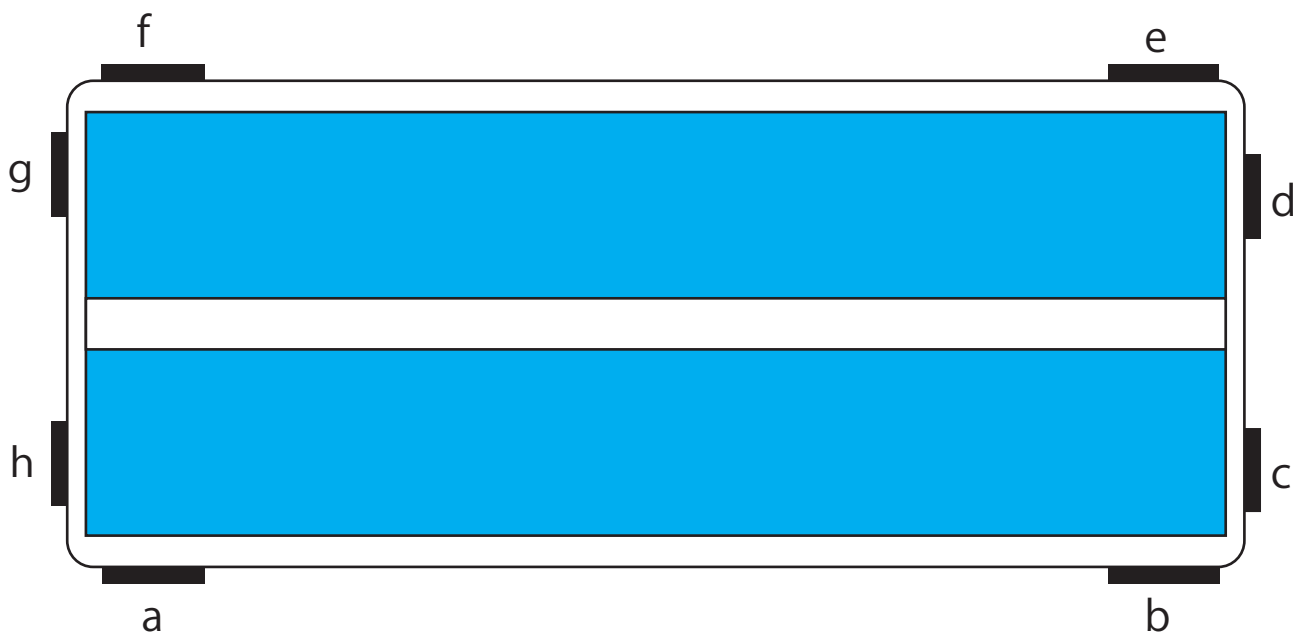

エアトラック テンプレート

上部

( ② m)

( ① m)

縦部

( ③ m)

( ② m)

横部

( ③ m)

( ① m)

①サイズ指定 ①奥行き ( m) ②横幅 ( m) ③高さ ( m) ※高さは 10cm・20cm・30cm から選択

②送風口の箇所(送風口の数: 個)  $a \cdot b \cdot c \cdot d \cdot e \cdot f \cdot g \cdot h$  (備考: )

③オプションの送風機  
オプション: 追加台数 ( 台) ( wモデル) ※600w,1200w,1800w